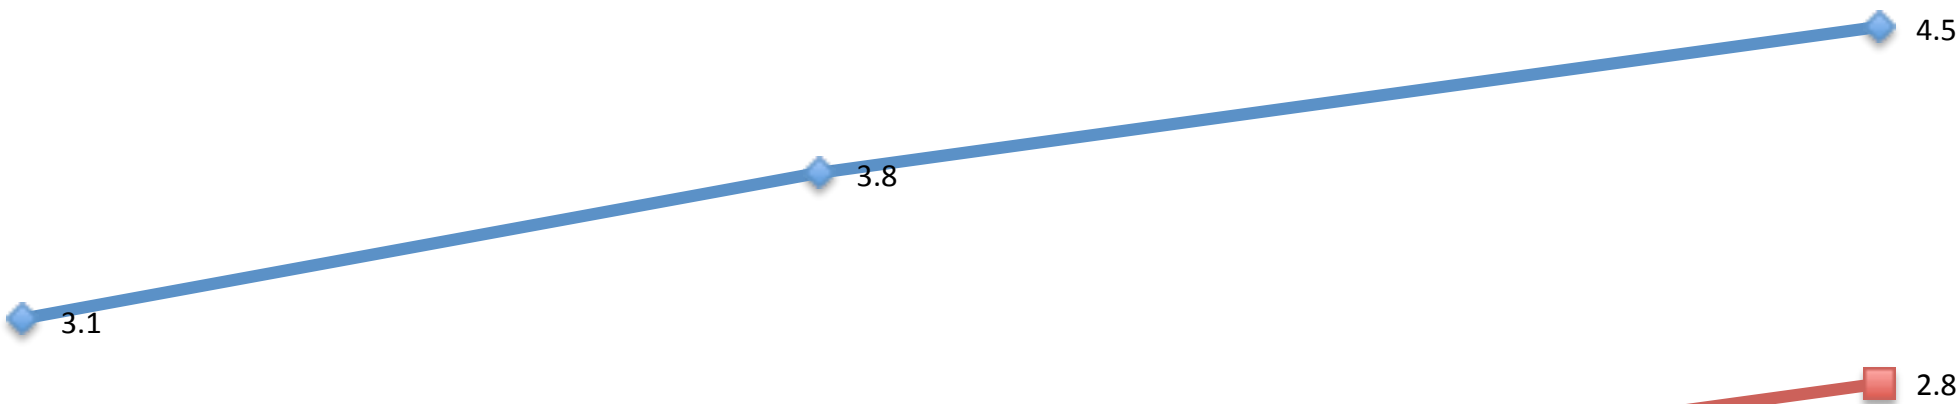

Datos de conexión según Estado de la Internet de Akamai

Velocidad promedio de conexión

Global Costa Rica

1-Mar-13 1-Apr-13 1-May-13 1-Jun-13 1-Jul-13 1-Aug-13 1-Sep-13 1-Oct-13 1-Nov-13 1-Dec-13 1-Jan-14 1-Feb-14 1-Mar-14 1-Apr-14 1-May-14 1-Jun-14 1-Jul-14 1-Aug-14 1-Sep-14 1-Oct-14 1-Nov-14 1-Dec-14