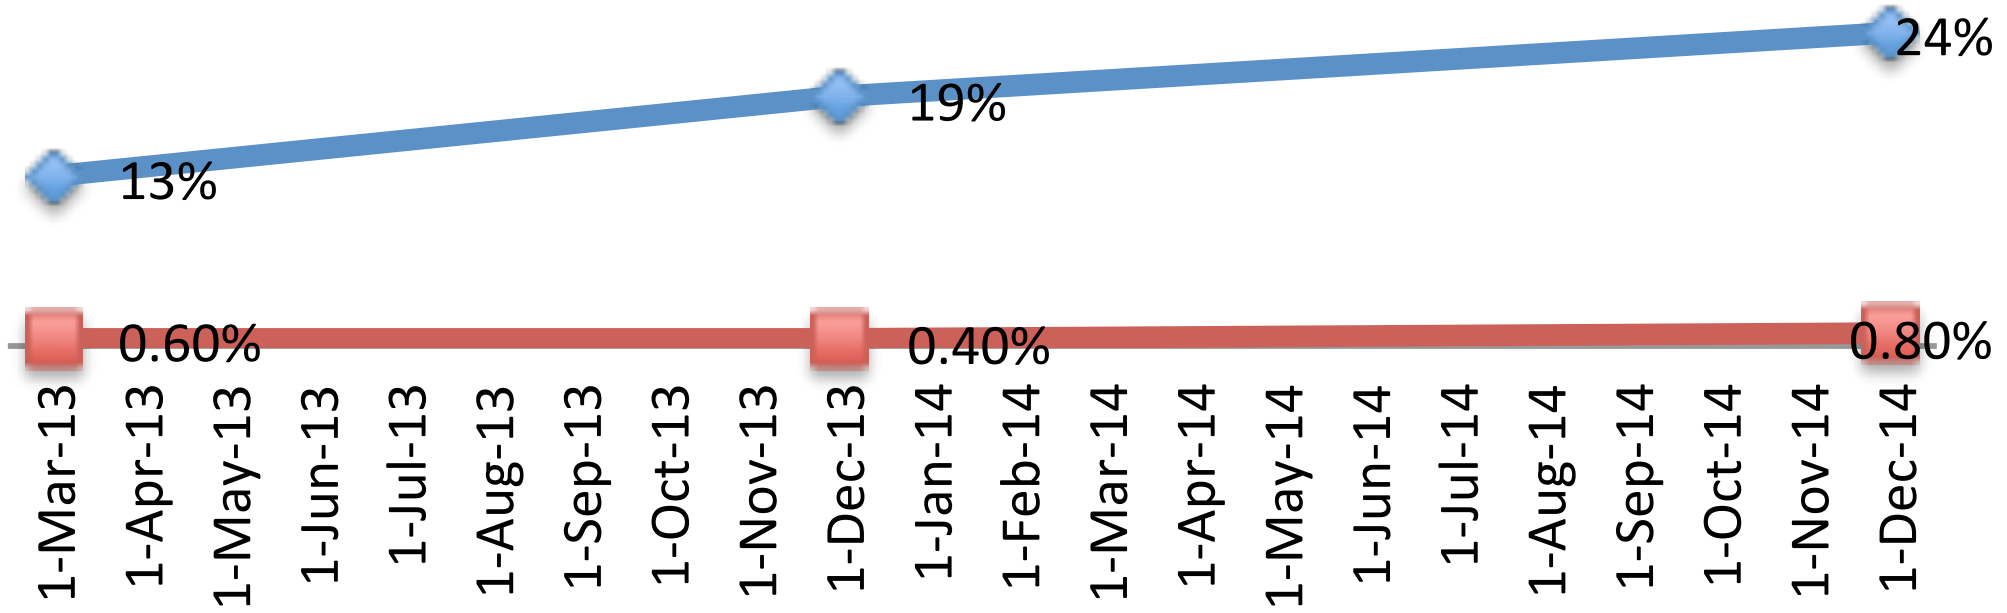

Velocidad Pico promedio

Global Costa Rica

Porcentaje de conexiones de banda ancha

Global Costa Rica

Porcentaje de conexiones de banda ancha alta

Global Costa Rica

Pocisión de Costa Rica en ranking

Vel. promedio Vel. pico promedio