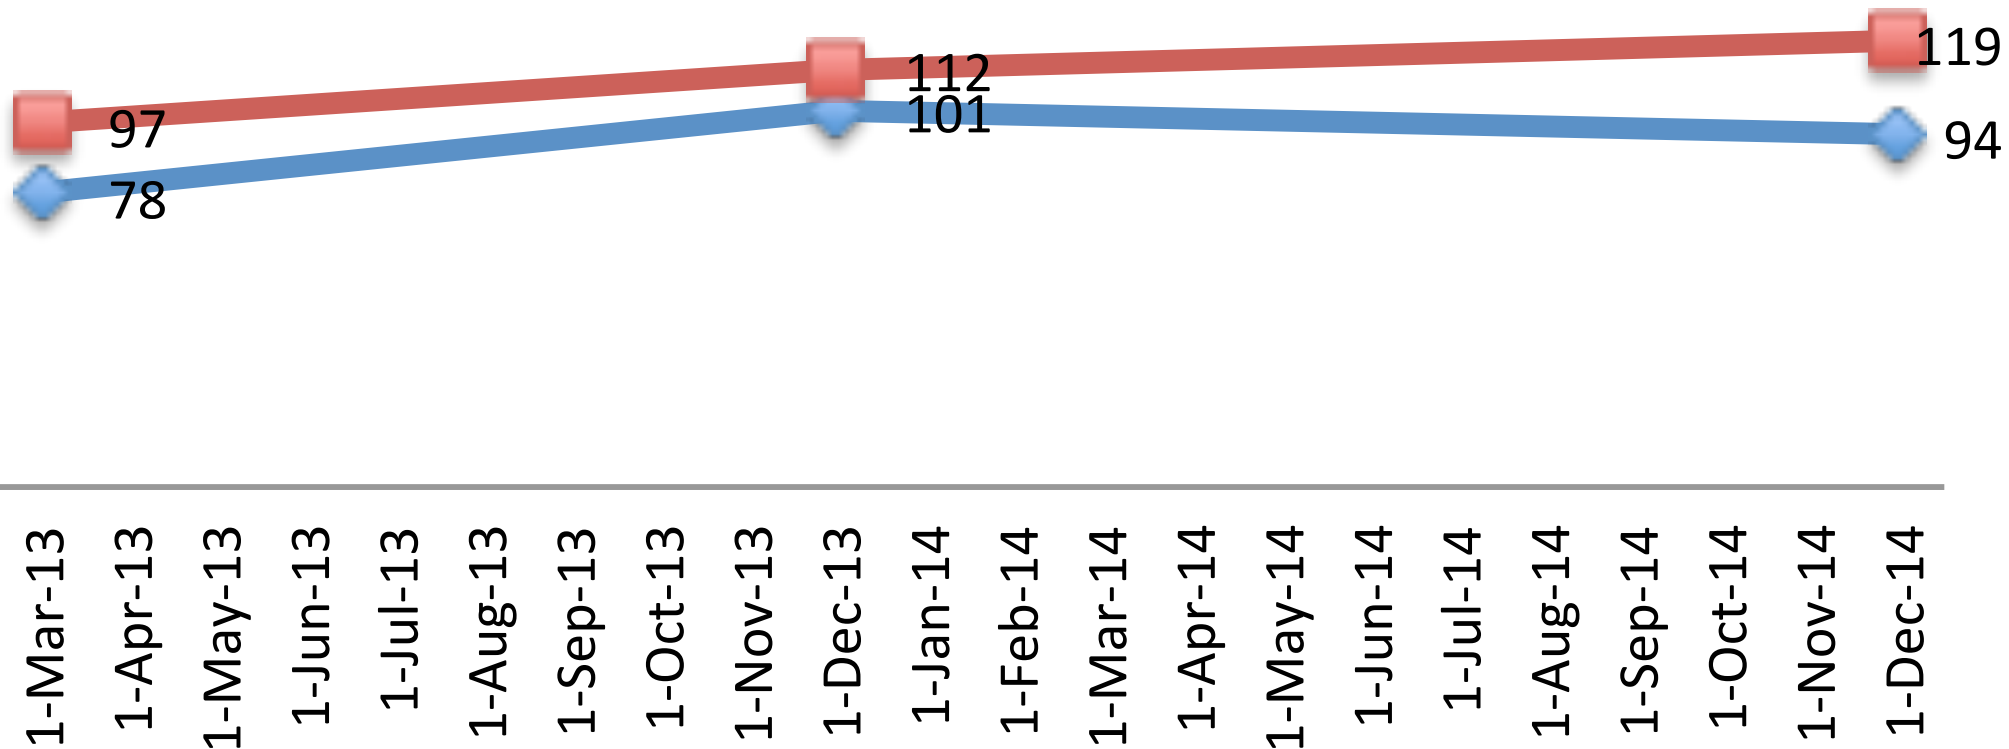

Velocidad Pico promedio

Global Costa Rica

Porcentaje de conexiones de banda ancha

Global Costa Rica

Porcentaje de conexiones de banda ancha alta

Global Costa Rica

Pocisión de Costa Rica en ranking

Vel. promedio Vel. pico promedio