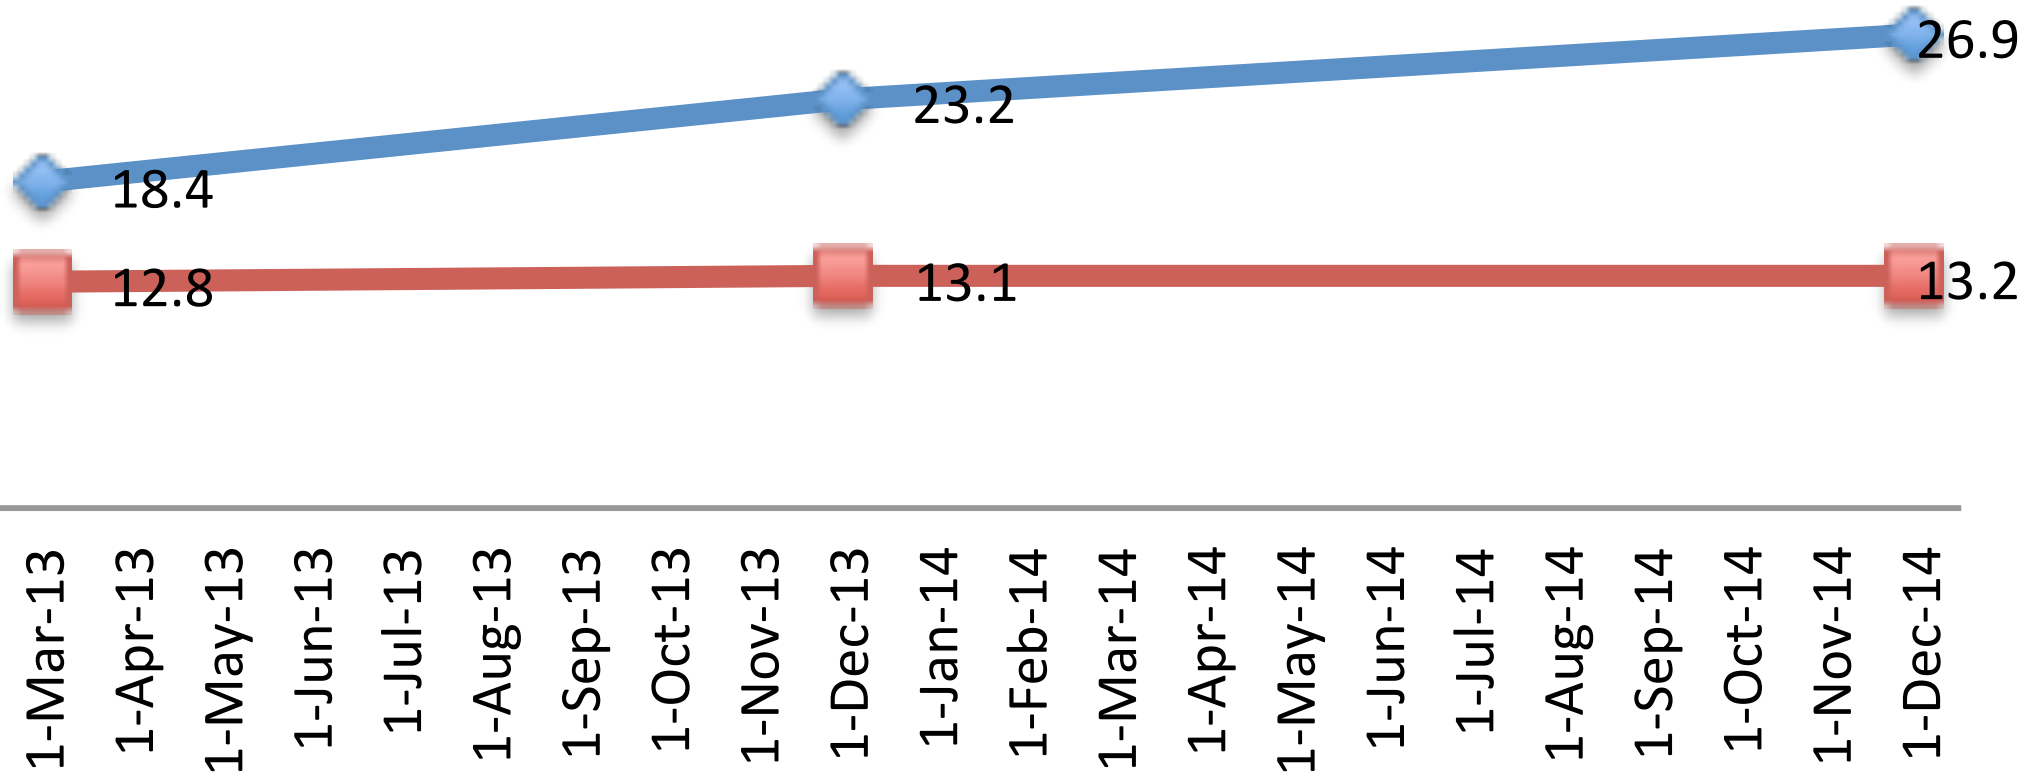

Velocidad Pico promedio

Global Costa Rica