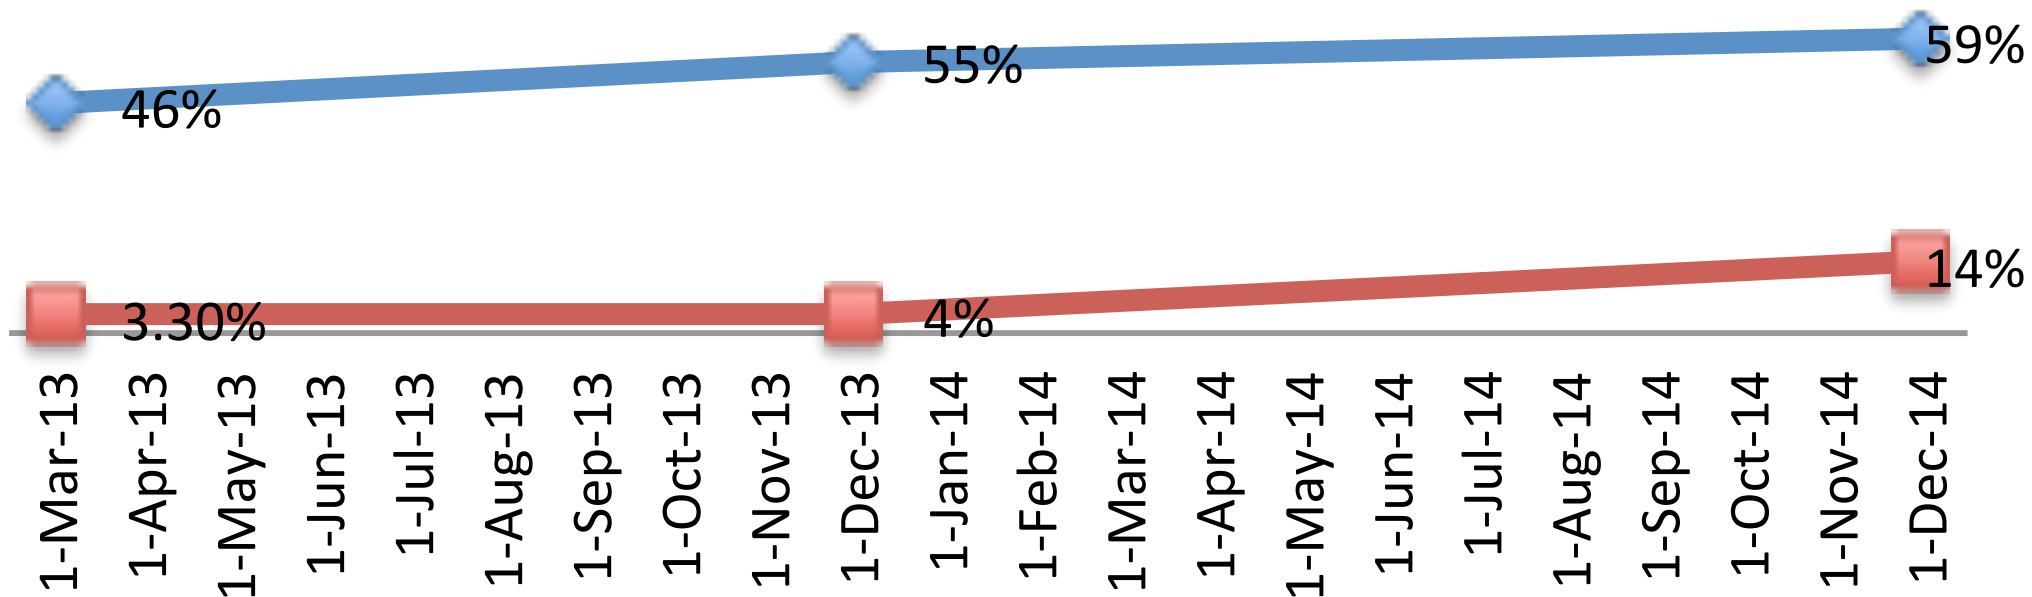

Porcentaje de conexiones de banda ancha

Global Costa Rica